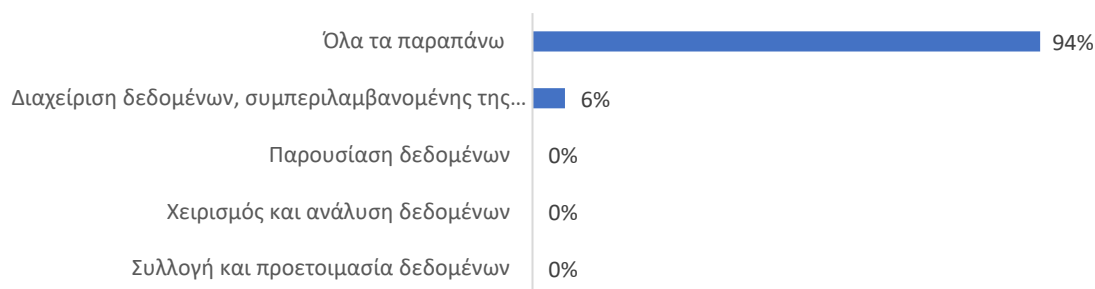

Ποια από τις παρακάτω προτάσεις ισχύει για τις δυνατότητες ενός ΣΓΠ; (16 απαντήσεις)

Ένα σύνθημα ΣΓΠ περιέχει δεδομένα: (14 απαντήσεις)

Για ποιους λόγους μία βάση δεδομένων, η οποία περιλαμβάνει πεδία συντεταγμένων στο σχήμα της, δεν μπορεί να νοηθεί ως βάση ενός πλήρους ΣΓΠ; (3 απαντήσεις)

1	Απεικόνιση συμβάντων πυροσβεστικής σε πραγματικό χρόνο, χαρτογράφηση πυρκαγιών, χαρτογράφηση καμένων εκτάσεων, απεικόνιση σημείων πυροσβεστικού ενδιαφέροντος (υδροστομία, πυροφυλάκια κλπ), απεικόνιση κίνησης οχημάτων σε πραγματικό χρόνο κλπ.
2	Η ΒΔ προσφέρει η αποθηκευτική υποδομή για ΠΣ, όπως τα ΣΓΠ
3	Επιπρόσθετα Γεωμετρία σχημάτων, περιγραφικά δεδομένα, σχέσεις γειτονίας