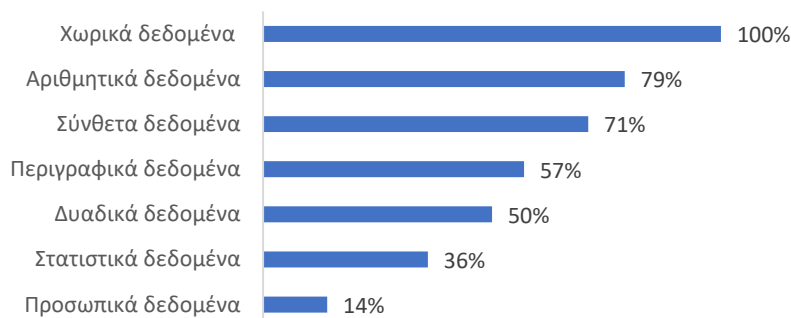

Ποια από τις παρακάτω προτάσεις ισχύει για τις δυνατότητες ενός ΣΓΠ; (16 απαντήσεις)

Ένα σύνθημα ΣΓΠ περιέχει δεδομένα: (14 απαντήσεις)

Για ποιους λόγους μία βάση δεδομένων, η οποία περιλαμβάνει πεδία συντεταγμένων στο σχήμα της, δεν μπορεί να νοηθεί ως βάση ενός πλήρους ΣΓΠ; (3 απαντήσεις)

1	Απεικόνιση συμβάντων πυροσβεστικής σε πραγματικό χρόνο, χαρτογράφηση πυρκαγιών, χαρτογράφηση καμένων εκτάσεων, απεικόνιση σημείων πυροσβεστικού ενδιαφέροντος (υδροστομία, πυροφυλάκια κλπ), απεικόνιση κίνησης οχημάτων σε πραγματικό χρόνο κλπ.
2	Η ΒΔ προσφέρει η αποθηκευτική υποδομή για ΠΣ, όπως τα ΣΓΠ
3	Επιπρόσθετα Γεωμετρία σχημάτων, περιγραφικά δεδομένα, σχέσεις γειτονίας