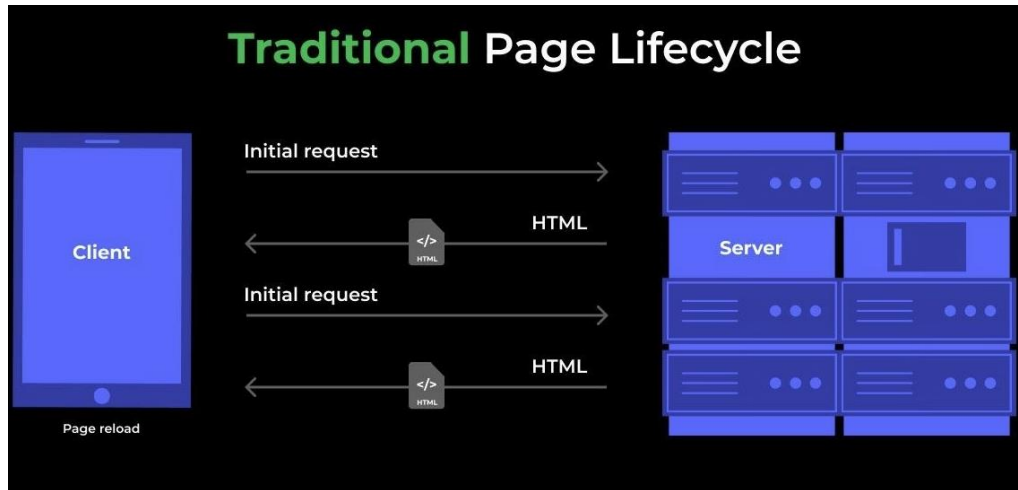

Multiple Page Application vs Single Page Application (SPA)

Multiple Page Application