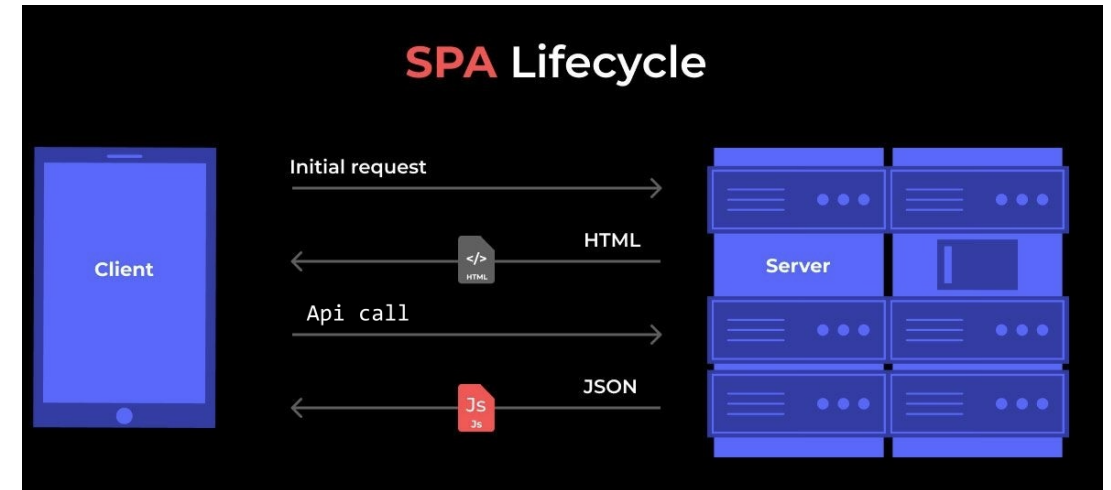

Single Page Application